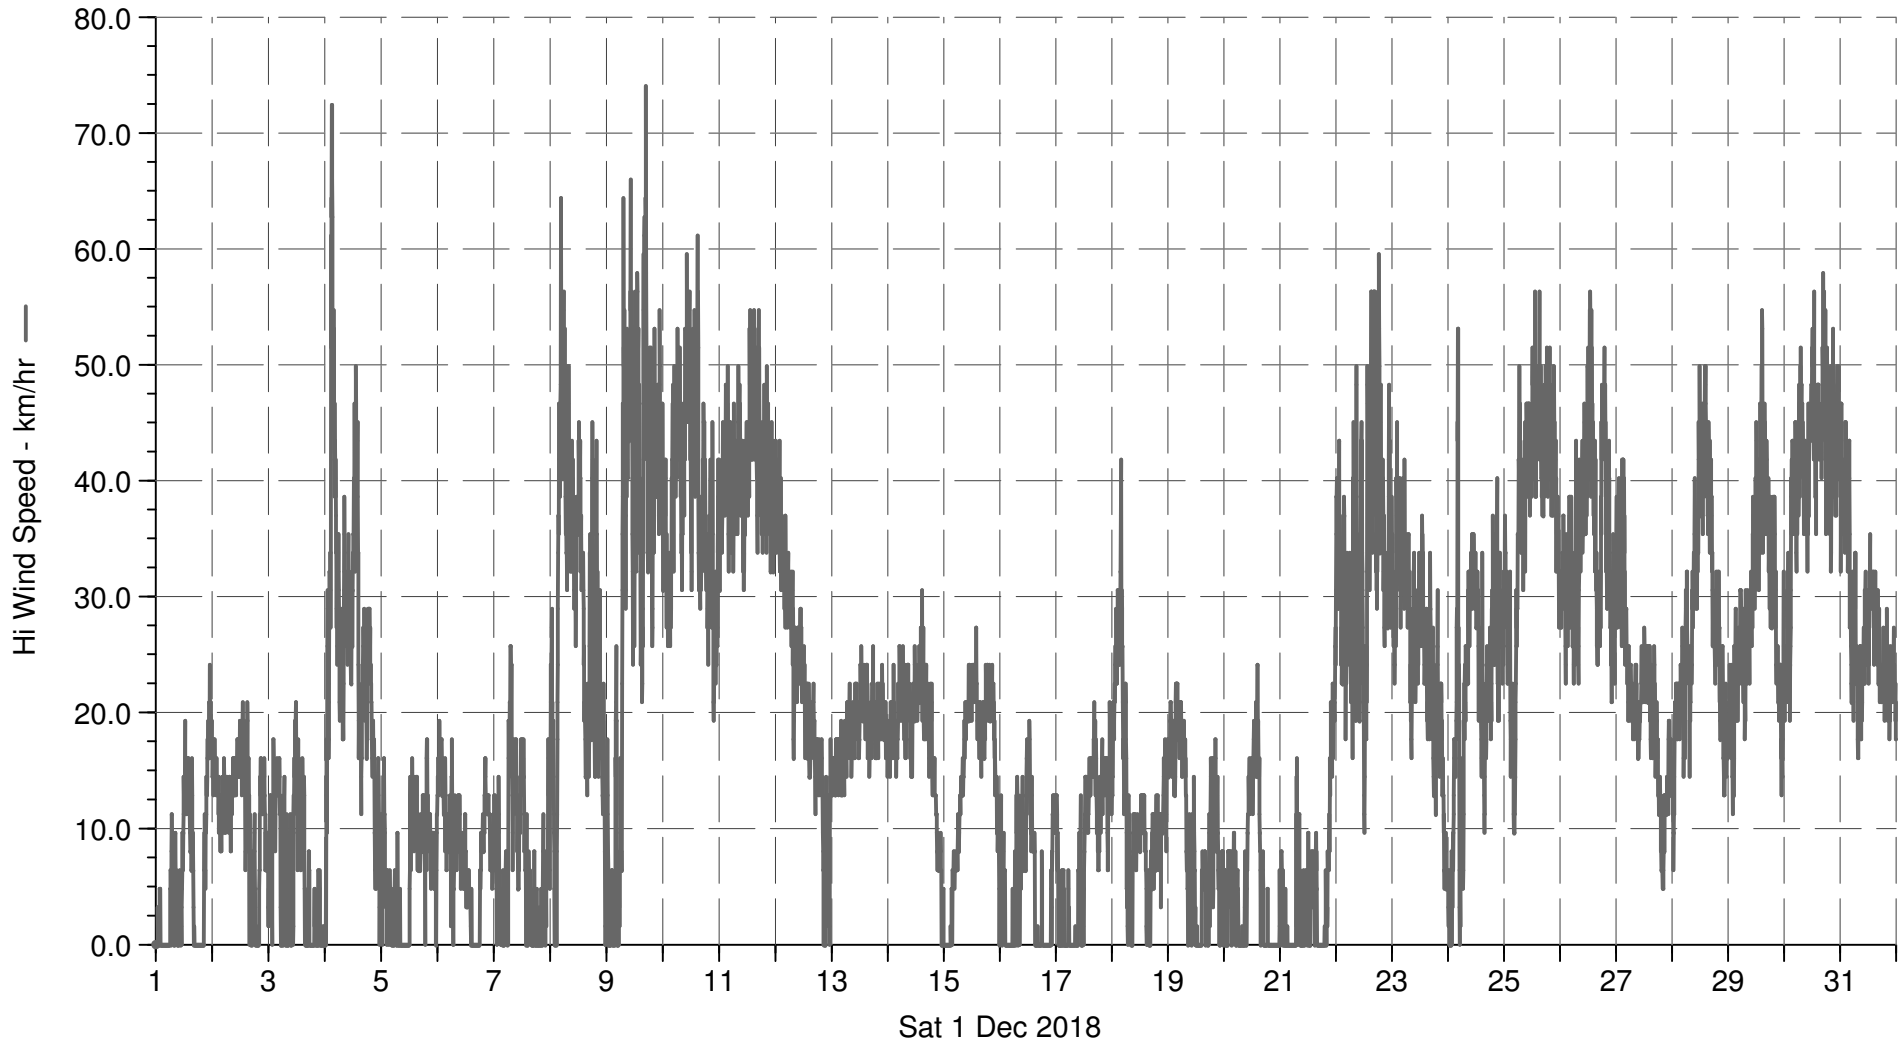

WetterGrub3200

■ Hi Wind Speed